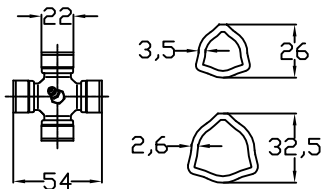

CLIENTE-CUSTOMER-CLIENT-KUNDE

DANI-TECH A/S -DK- per GMR

DATA

14/01/16

RIF.CLIENTE-CUSTOMER REF.-REF.CLIENT-BEZUG KUNDE

TIPO DI MACCHINA-TYPE OF IMPLEMENT-TYPE DE MACHINE-MASCHINENTYPE

VISTO

MODIFICHE-MODIFICATIONS-ÄNDERUNGEN-MODIFICACIONES

POTENZA : 16 Cv (540 g/min)
COPPIA : 210 Nm (540 g/min)

NOTE :